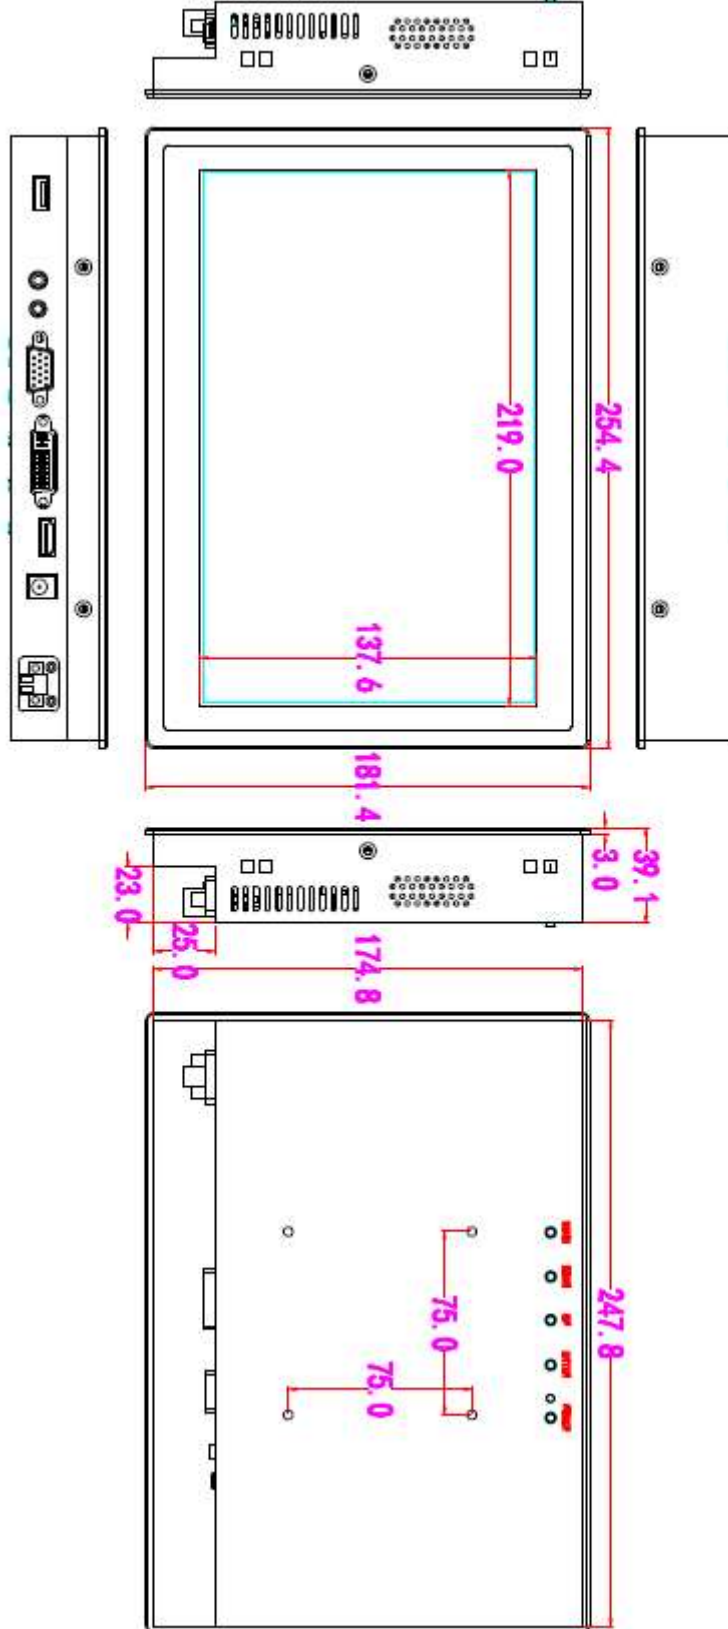

---

8"

EKRAN BOYUTU 8"

ÇÖZÜNÜRLÜK 1024x768

800x480

EN-BOY ORANI 4:3

---

10"

EKRAN BOYUTU 10"

ÇÖZÜNÜRLÜK 1024x768

EN-BOY ORANI 4:3

10.1"

EKRAN BOYUTU 10.1"

ÇÖZÜNÜRLÜK 1280x800

1024x600

EN-BOY ORANI 16:10

## 10.4"

EKRAN BOYUTU 10.4"

ÇÖZÜNÜRLÜK 1024x768

800x480

EN-BOY ORANI 4:3

## PCAP DOKUNMATİK

REZİSTİF DOKUNMATİK

12.1"

EKRAN BOYUTU 12.1"

ÇÖZÜNÜRLÜK 1024x768

800x480

EN-BOY ORANI 4:3

PCAP DOKUNMATİK