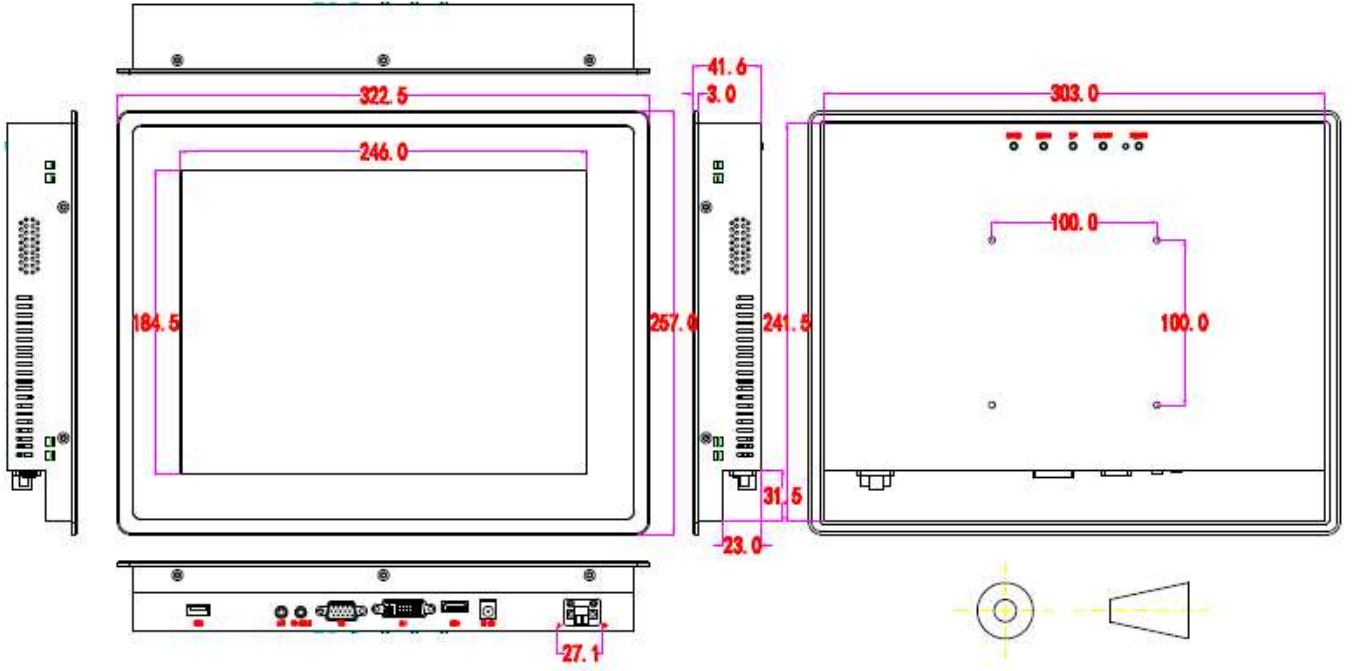

---

8"

EKRAN BOYUTU 8"

ÇÖZÜNÜRLÜK 1024x768

800x480

EN-BOY ORANI 4:3

---

10"

EKRAN BOYUTU 10"

ÇÖZÜNÜRLÜK 1024x768

EN-BOY ORANI 4:3

10.1"

EKRAN BOYUTU 10.1"

ÇÖZÜNÜRLÜK 1280x800

1024x600

EN-BOY ORANI 16:10

## 10.4"

EKRAN BOYUTU 10.4"

ÇÖZÜNÜRLÜK 1024x768

800x480

EN-BOY ORANI 4:3

## PCAP DOKUNMATİK

REZİSTİF DOKUNMATİK

12.1"

EKRAN BOYUTU 12.1"

ÇÖZÜNÜRLÜK 1024x768

800x480

EN-BOY ORANI 4:3

PCAP DOKUNMATİK