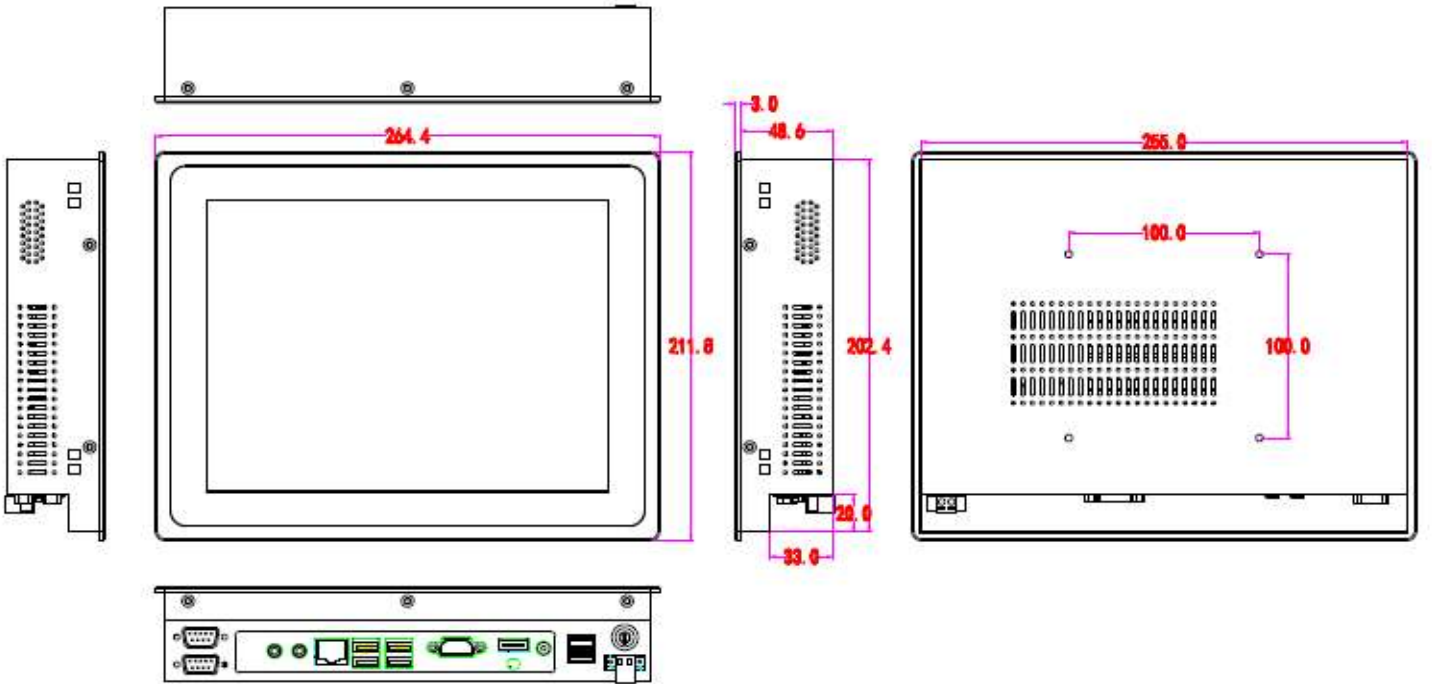

EKRAN BOYUTU 10"

ÇÖZÜNÜRLÜK 1024x768

EN-BOY ORANI 4:3

10.1"

EKRAN BOYUTU 10.1"

ÇÖZÜNÜRLÜK 1280x800

1024x600

EN-BOY ORANI 16:10

## 10.4"

EKRAN BOYUTU 10.4"

ÇÖZÜNÜRLÜK 1024x768

800x480

EN-BOY ORANI 4:3

## PCAP DOKUNMATİK

REZİSTİF DOKUNMATİK

12.1"

EKRAN BOYUTU 12.1"

ÇÖZÜNÜRLÜK 1024x768

800x480

EN-BOY ORANI 4:3

PCAP DOKUNMATİK