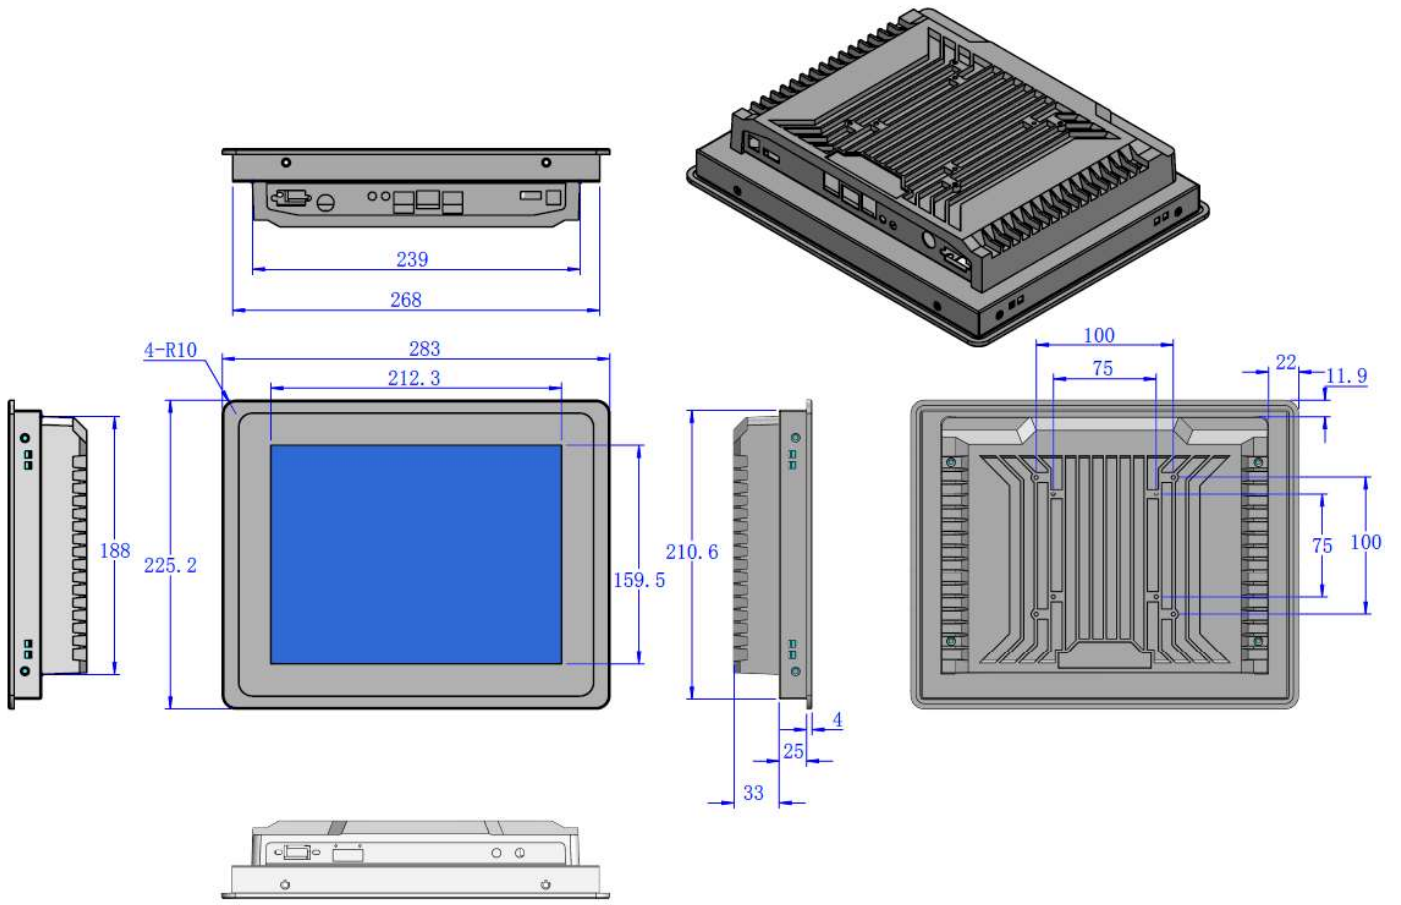

REZİSTİF DOKUNMATİK